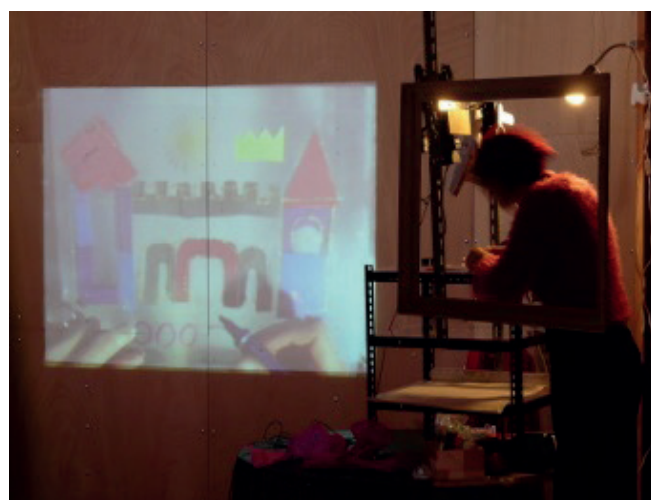

SPECTACLE «IL ÉTAIT UNE FOIS»

SPECTACLE

UFFEJ Bretagne

Création d'un univers tout en image.

PUBLIC : à partir de 5 ans

BESOINS TECHNIQUES :

Dispositif scénique :

salle, 1 ou 2 tables, chaises

Matériel :

branchement électrique, rallonges, multiprises

Espace scénique :

7m x 7m

Jauge maximum :

50 à 60 personnes

Durée :

1h

CONDITIONS FINANCIÈRES :

- 500 €
- Possibilité de forfait. Frais de déplacement (et repas si nécessaire).

Une balade loufoque parmi les contes classiques de notre enfance. Il était une fois, le vilain petit canard affamé qui rencontre le Petit Poucet pour lui piquer ses miettes, mais Blanche Neige s'en mêle... Une histoire animée et bruitée en direct par la comédienne et le public.